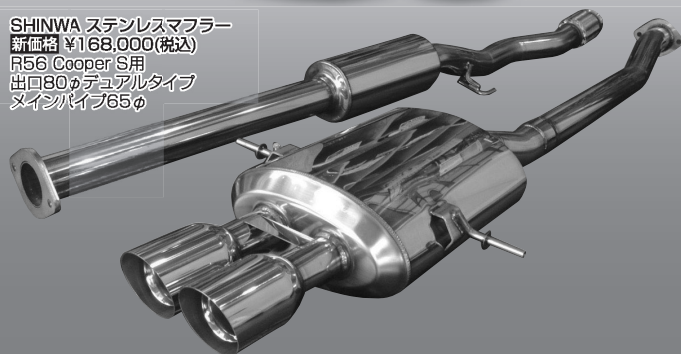

# SHINWA

SHINWA ステンレスマフラー  
 新価格 ¥168,000(税込)  
 R56 Cooper S用  
 出口80φデュアルタイプ  
 タインパイプ65φ

### 限定販売

RAYS  
 57 MOTORSPORT G07CR  
 SHINWA オリジナルカラー  
 ¥44,100(税込)/1本  
 17inch、+43、4H-100  
 カラー：ブロンズ、ガンブルー、マットブラック  
 ※プレポ、AP、JCWなどビッグキャリパー対応

## for R56/R55/R53/R52/R50

※写真はR56 Cooper S用です

SHINWA スーパーロックLSD(1.1WAY)  
 ¥162,750(税込)  
 OS技研製  
 R56、R53 Cooper S用  
 1.5WAYに変更可能  
 R55、R52(Cooper S)対応

※写真はR56 Cooper S用です

SHINWA 軽量フライホイール  
 R56、R53 Cooper S用 ¥78,750(税込)  
 ノーマルラッチ対応、抜群のレスポンス  
 5kg(ノーマル12kg)OS技研製  
 R55、R52(Cooper S)対応